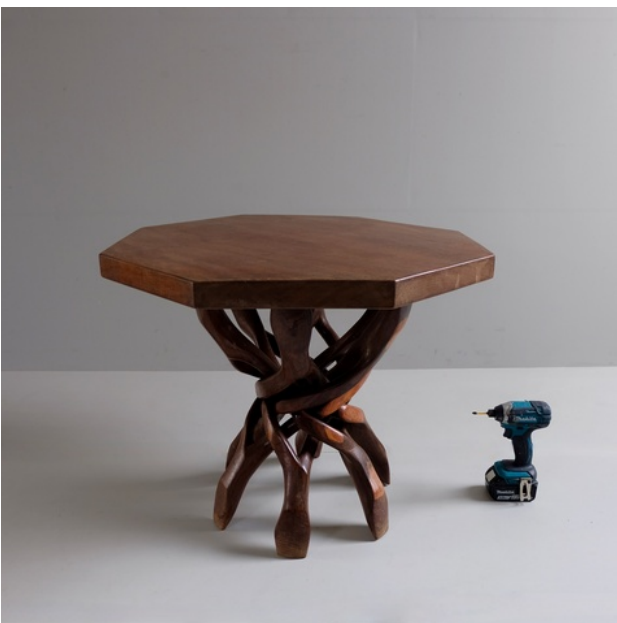

*Sans Pretention*

1950S INTERLOCKING HARDWOOD SIDE TABLE

760DIA X 620H